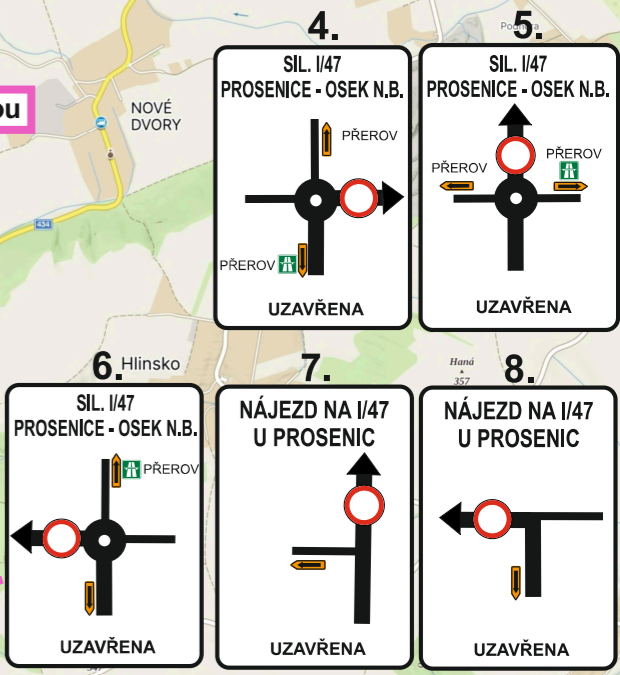

ETAPA 1, TERMÍN: 8.4. - 28.4.2024

Vypracoval: Veiser Lukáš
 Datum: 25.3.2024
**Úplná uzavírka sil. I/47
 Prosenice - Osek nad Bečvou.**

SOBODA
 Adresa provozovny: Pavelkova 2
 Olomouc 772 00