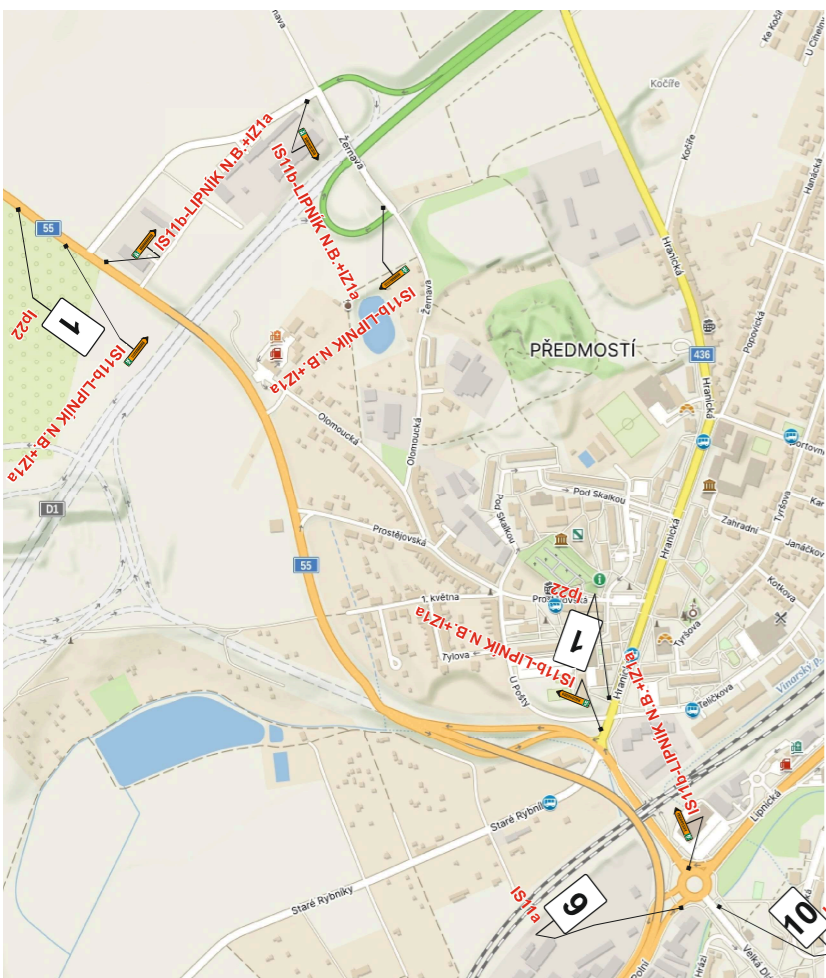

ETAPA 1, TERMÍN: 8.4. - 28.4.2024

Vypracoval: Veiser Lukáš
 Datum: 25.3.2024
**Úplná uzavírka sil. I/47
 Prosenice - Osek nad Bečvou.**

SOBODA
 Adresa provozovny: Pavelkova 2
 Olomouc 772 00