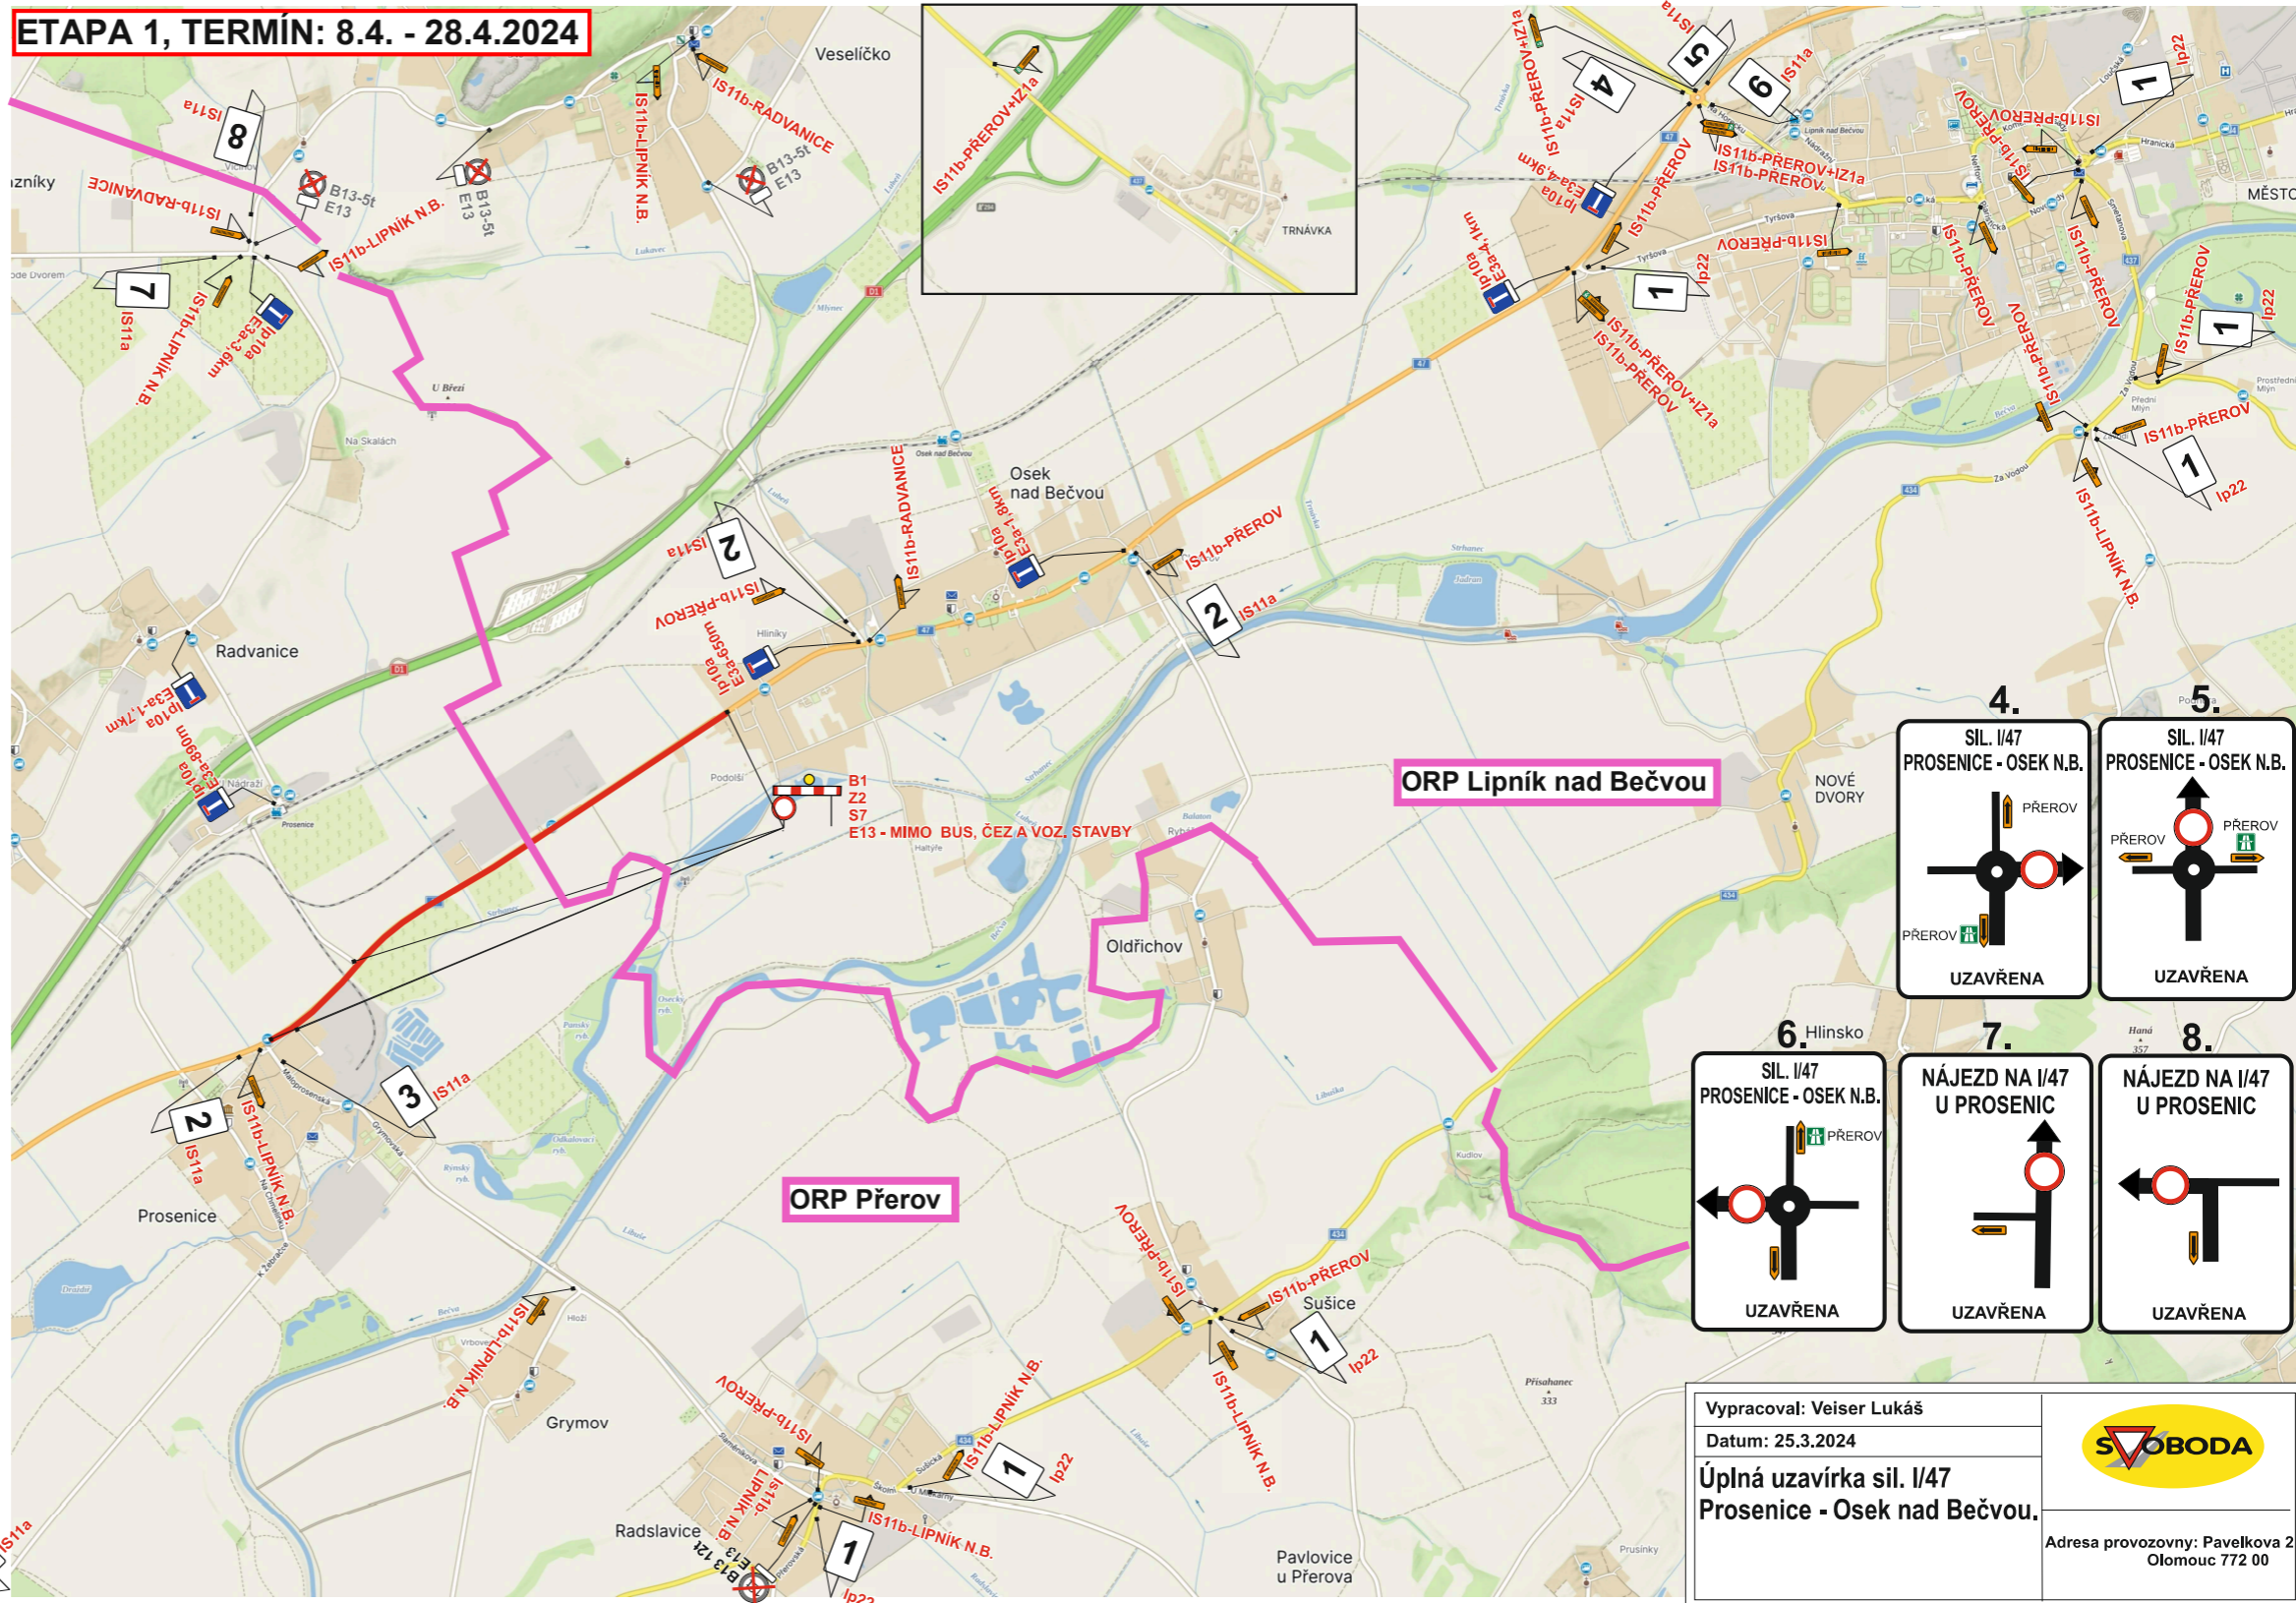

ETAPA 1, TERMÍN: 8.4. - 28.4.2024

Vypracoval: Veiser Lukáš
 Datum: 25.3.2024
**Úplná uzavírka sil. I/47
 Prosenice - Osek nad Bečvou.**

SOBODA
 Adresa provozovny: Pavelkova 2
 Olomouc 772 00