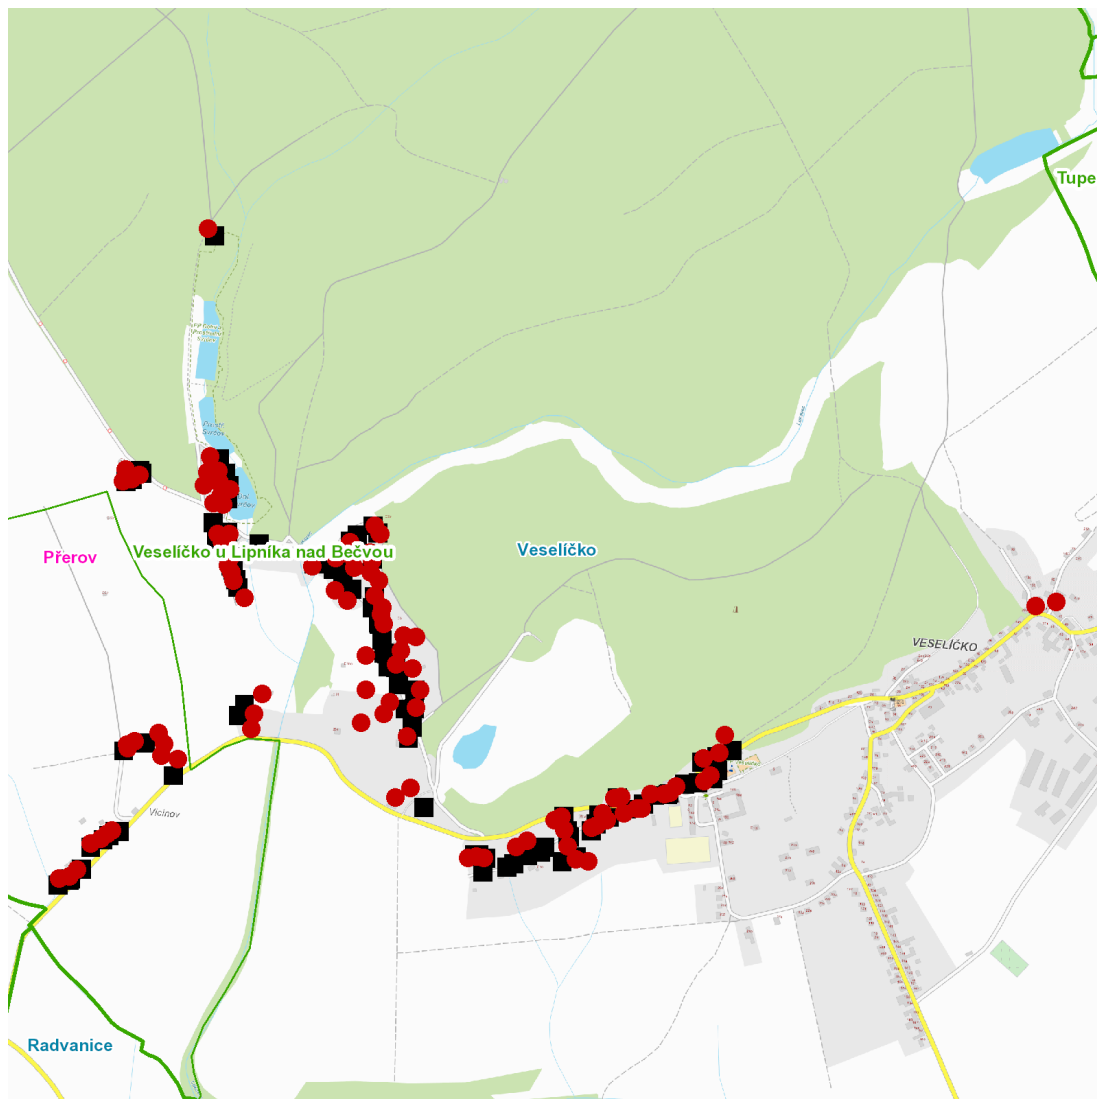

## Plánovaná odstávka zahrnuje tyto lokality:

**dne 7. 5. 2026 od 8:00 do 13:00 hodin****Orientační mapový podklad odstávkou dotčených lokalit****VYSVĚTLIVKY**

- – adresy dotčené odstávkou elektřiny
- – místa připojení k elektrické síti dotčená odstávkou